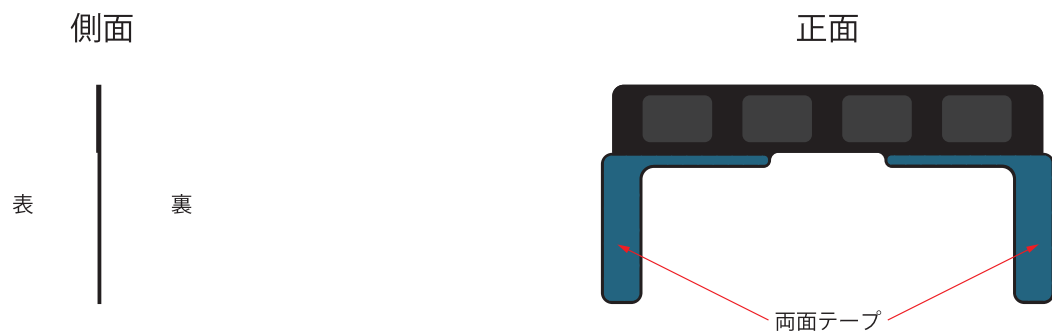

【形状】

【名札取り付けイメージ】

■ 名札サイズ 60×20 mmの場合

表側

裏側

■ 名札サイズ 70×20 mmの場合

①左右センター配置にした場合

表側

裏側

②端寄せ配置にした場合

※両用ピンの取り付け可能位置は限られます。
その他の留め具に関しては、
商品ページの「[留め具について](#)」を参照して下さい。